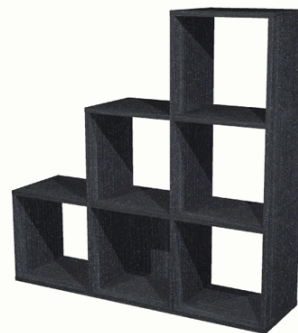

**Codice Articolo :** 74432

**Descrizione :** LIBRERIA 6 CASELLE a SCALARE 104x29,2cm-H103,9cm NERO VENATO - RAINBOW

**Marca :** ARTEXPOR

**Part - Number :** 6DMaxC/8

### Descrizione Estesa

Librerie Realizzate in melaminico bilaminato antigraffio e antiriflesso (sp. 16mm) conforme alle norme UNI e EN classe E1. Componibili per sovrapposizione e affiancamento. Le librerie con cassa colore bianco hanno un lato con bordo colore faggio, le librerie degli altri colori hanno entrambi i bordi nel colore della struttura. Antine disponibili anche in vetro temperato satinato sp. 4 mm. Ogni casella misura 32,5 x 32,5cm. La profondità utile è di 29cm. Antina e cassette dotati di pratico pomello. La coppia di cassette è completa di retro in colore. LIBRERIA 6 CASELLE a SCALARE 104x29,2cm-H103,9cm